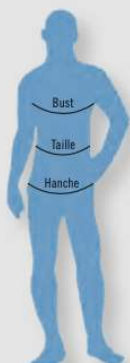

## Homme (métrique)

Taille (cm)	Bust	Taille	Hanche	3 Longueurs d'entrejambe		
				Classique	Courte	Longue
<b>S</b>	88-96	73-81	88-96	82-5	77-5	87-5
<b>M</b>	96-104	81-89	96-104	83	78	88
<b>L</b>	104-112	89-97	104-112	83-5	78-5	88-5
<b>XL</b>	112-124	97-109	112-120	84	79	89
<b>XXL</b>	124-136	109-121	120-128	84-5	79-5	89-5
<b>XXXL</b>	136-148	121-133	128-136	85	80	90